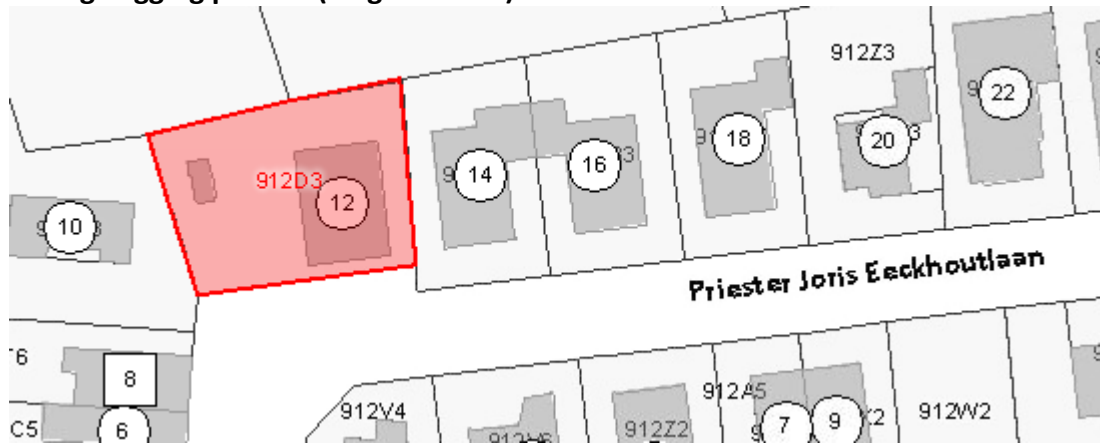

BPA hoek Guido Gezellenlaan - Karel Piquelaan

Legende BPA :

Legende			
■ ■ ■	contour bpa	■	zone voor fiets dienst en voetwegen
▨	woning	▨	zone voor ondergrondse parking
■	zone voor gesloten bebouwing	■	zone voor openbaar groen
■	zone voor garages	■	zone voor semipubliek groen
■	zone voor kleinhandel	■	zone voor voortuinstrook
■	zone voor parking	□	3 dakvorm plat dak, aantal bouwlagen
■	zone voor verweving met wonen	△	2 dakvorm hellend dak, aantal bouwlagen
■	zone voor wegenis		
■	zone voor open en halfopen bebouwing		
■	zone voor gemeenschapsvoorzieningen en openbare nutsvoorzieningen		
■	zone voor koeren en hovingen		
■	zone voor bouwvrije strook		
■	zone voor sociale bejaardenmeergezinswoningen		

Huidige ligging perceel (volgens Orbit) :

Ligging perceel in BPA :