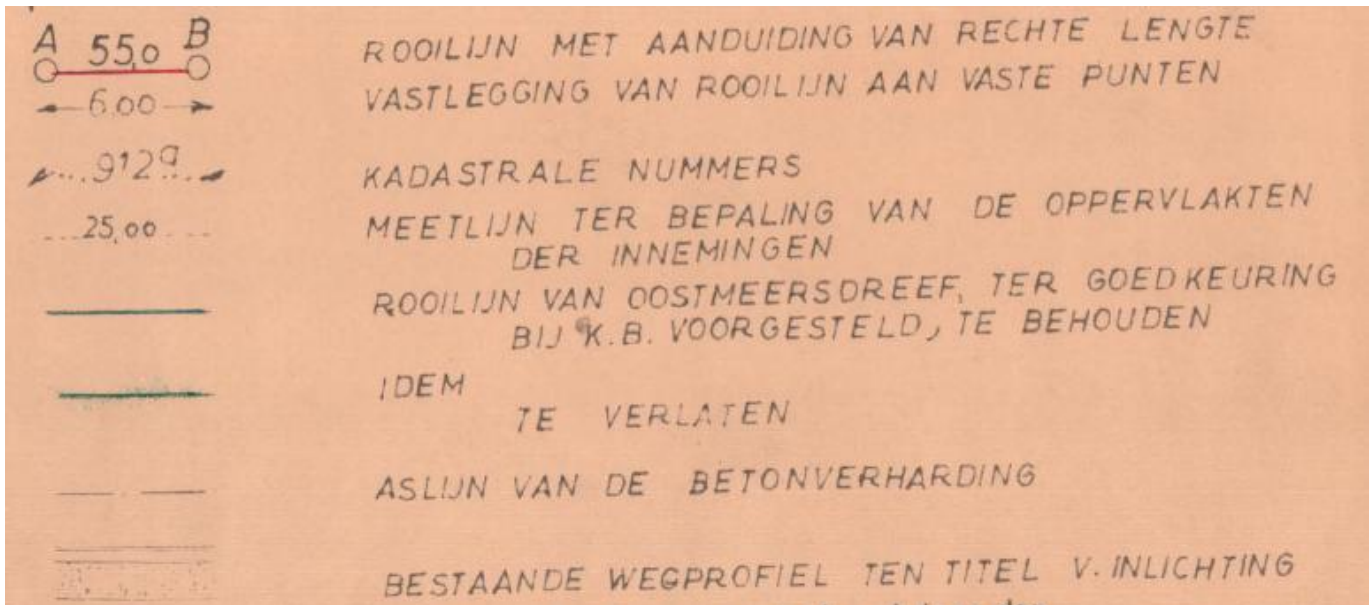

## Rooilijnplan Priester Joris Eeckhoutlaan

Stam nummer: 64

Legende rooilijnplan :

**Huidige ligging perceel (volgens Orbit) :**

**Ligging perceel in rooilijnplan :**