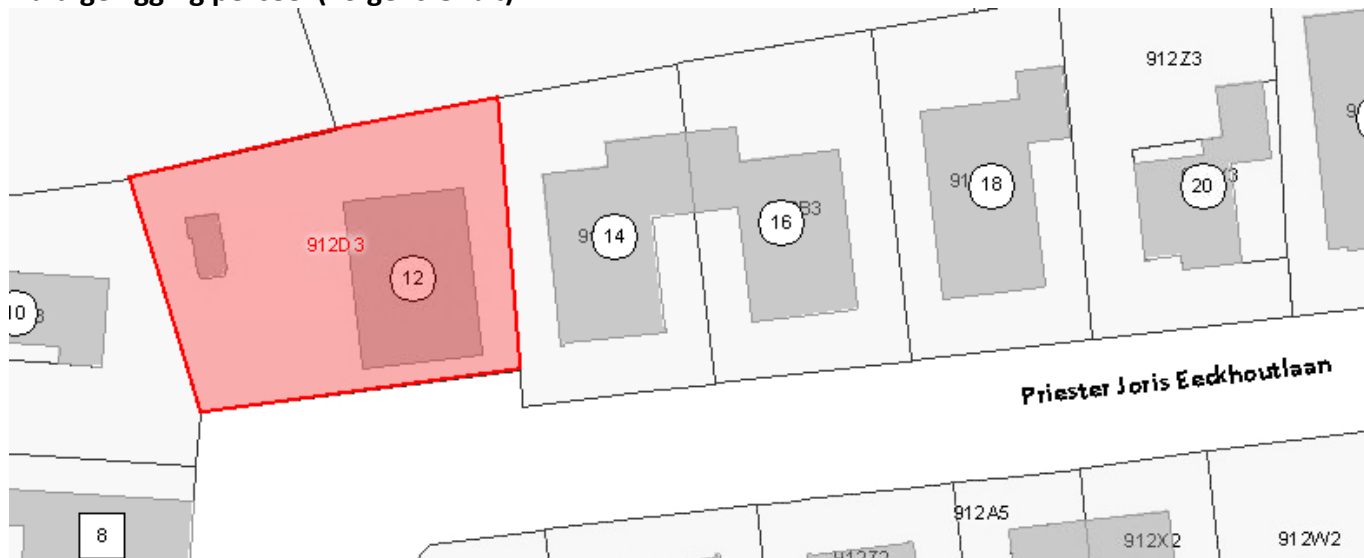

## Rooilijnplan Priester Joris Eeckhoutlaan

Stam nummer: 64

Legende rooilijnplan :

**Huidige ligging perceel (volgens Orbit) :**

**Ligging perceel in rooilijnplan :**