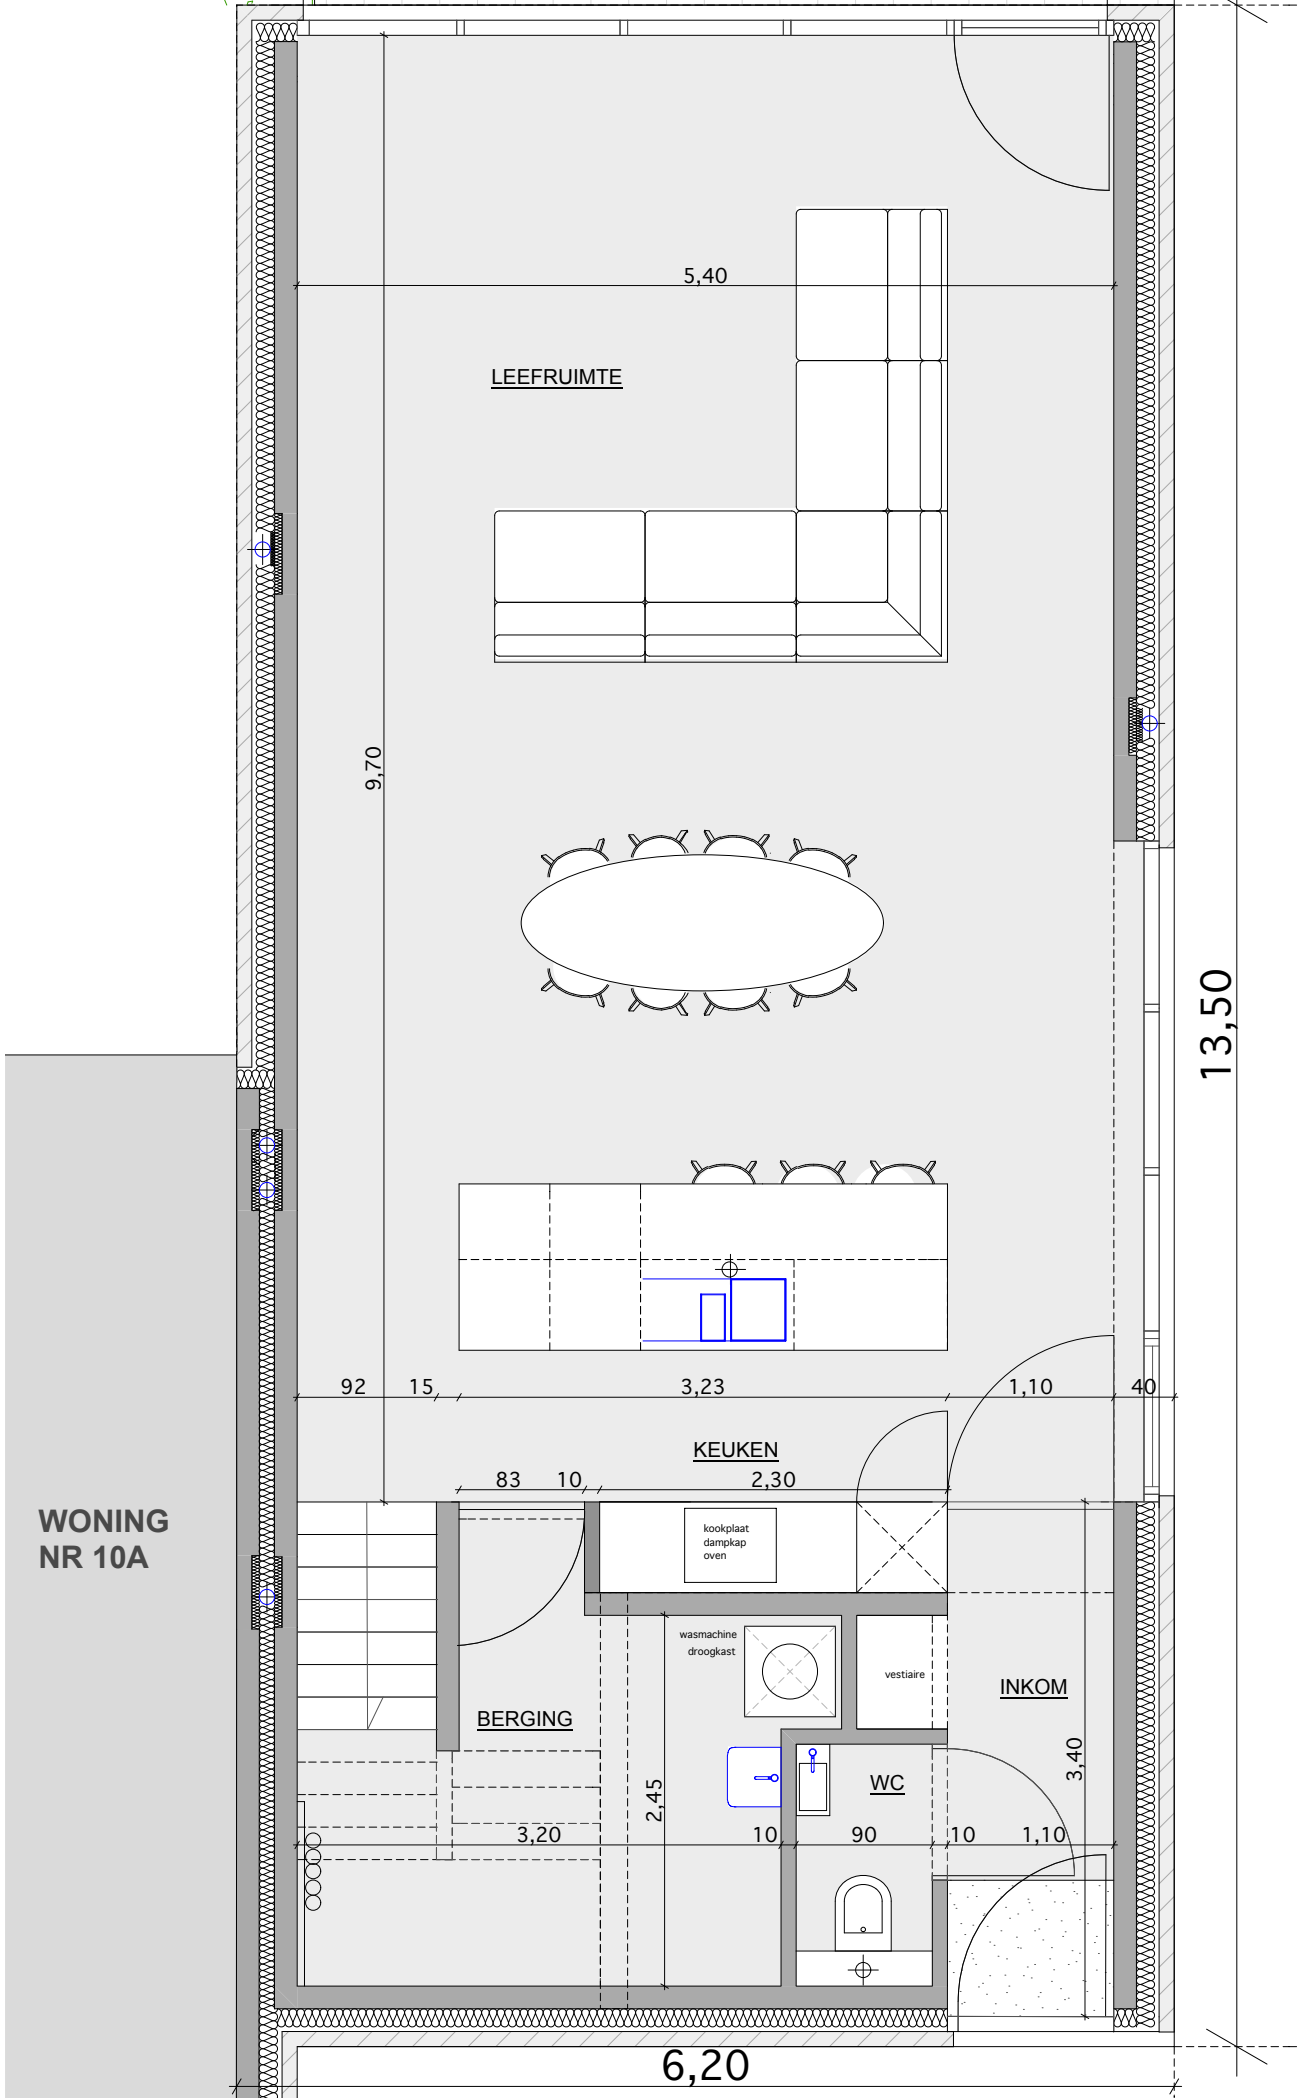

WONING NR 10B
GRONDPLAN - 1/50

TERRAS

aluminium
zonneluifel

WONING
NR 10A

13,50

6,20

9,70

5,40

LEEFRUIMTE

KEUKEN

BERGING

INKOM

WC

92

15,

3,23

1,10

40

83

10

2,30

kookplaat
dampkap
oven

wasmachine
droogkast

vestiaire

3,20

2,45

10

90

10

1,10

3,40