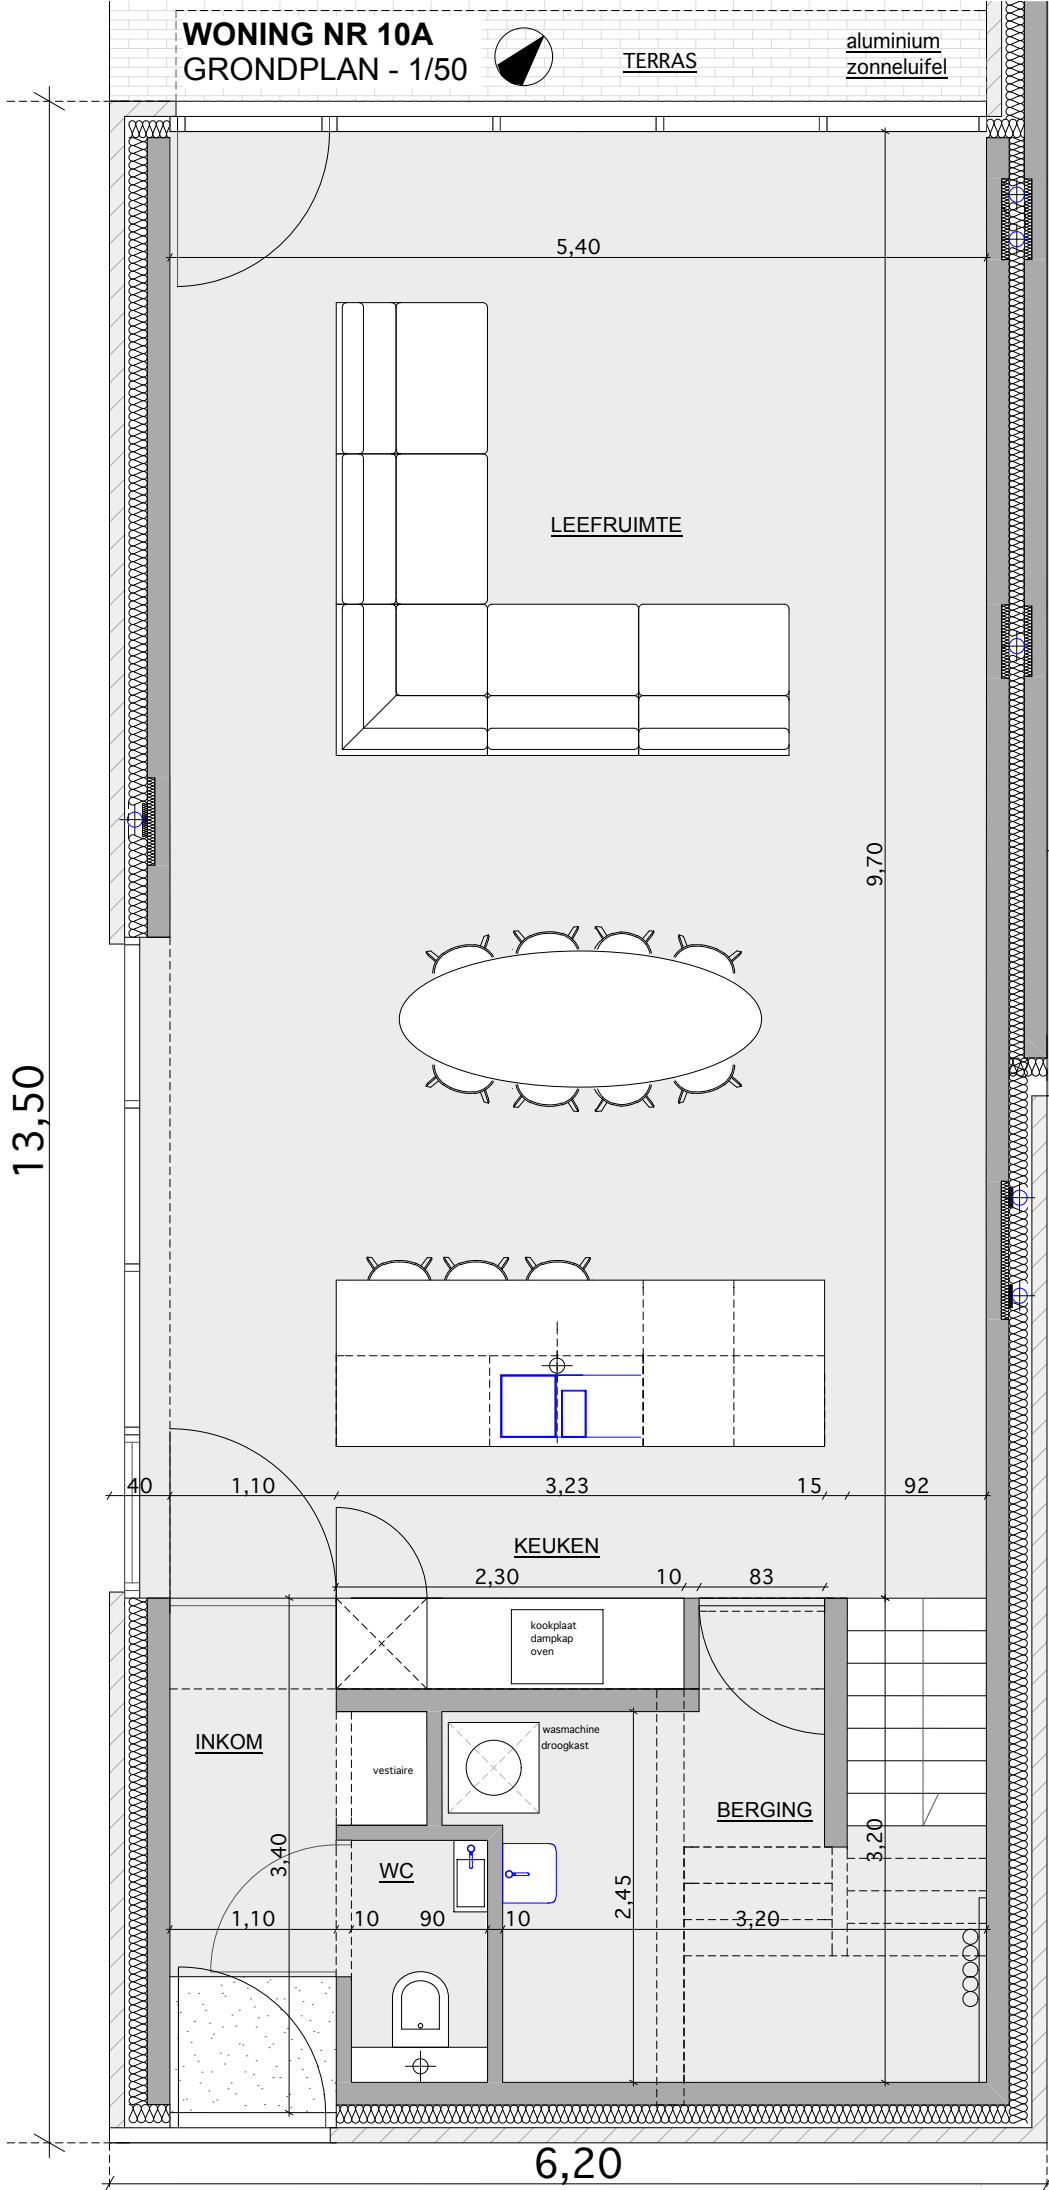

WONING NR 10A
GRONDPLAN - 1/50

TERRAS

aluminium
zonneluifel

13,50

5,40

LEEFRUIMTE

9,70

WONING
NR 10B

40

1,10

3,23

15,

92

KEUKEN

2,30

10

83

INKOM

3,40

1,10

10

90

10

2,45

3,20

BERGING

3,20

3,20

6,20

kookplaat
dampkap
oven

vestiaire

wasmachine
droogkast

WC